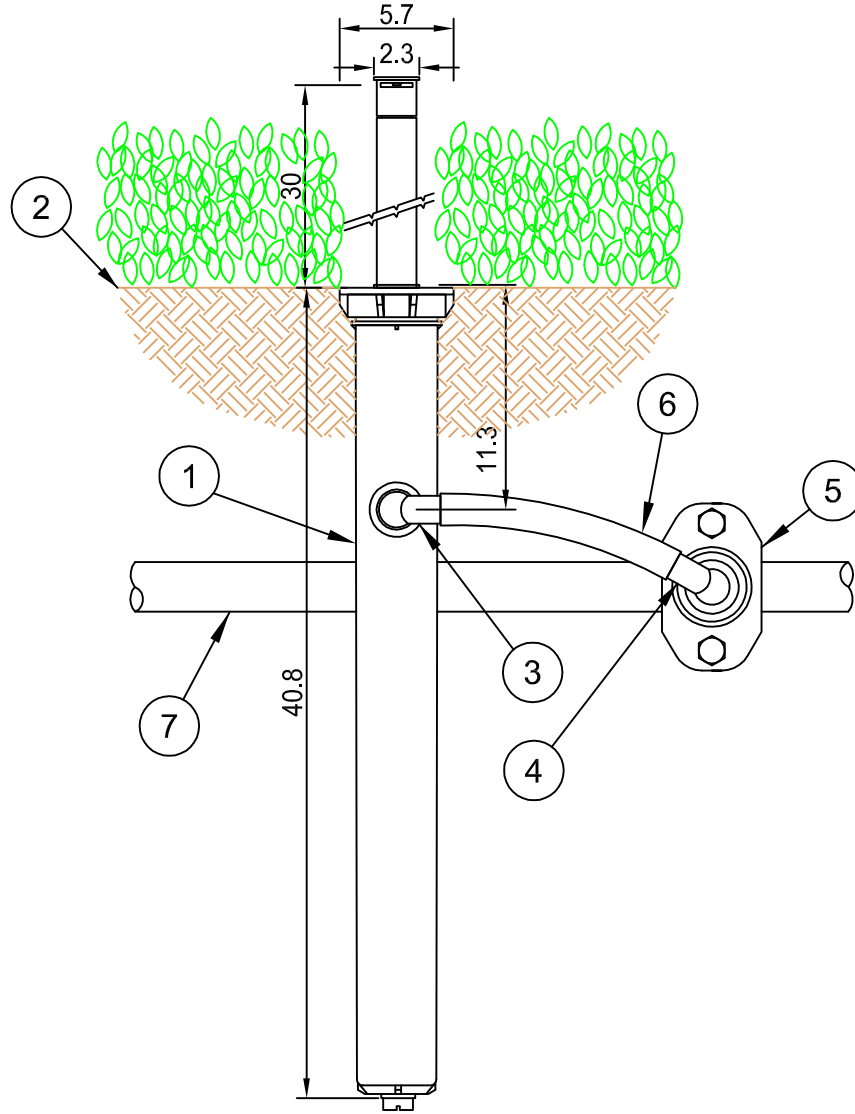

- ① Rain Bird RD-04-S Agizlik
- ② Tamamlanmis toprak
- ③ 1/2"M dirsek x yivli Rain Bird SBE-050
- ④ 3/4"M dirsek x yivli Rain Bird SBE-075
- ⑤ 3/4" Paralel baglanti
- ⑥ Rain Bird Esnek hortum SPX-Flex
- ⑦ PE yanal boru

Cm cinsinden boyutlar

RD-04-S AGIZLIK

- ① Rain Bird RD-12 Agizlik
- ② Tamamlanmis toprak
- ③ 1/2"M dirsek x yivli Rain Bird SBE-050
- ④ 3/4"M dirsek x yivli Rain Bird SBE-075
- ⑤ 3/4" Paralel baglanti
- ⑥ Rain Bird Esnek hortum SPX-Flex
- ⑦ PE yanal boru

Cm cinsinden boyutlar

RD-12 AGIZLIK